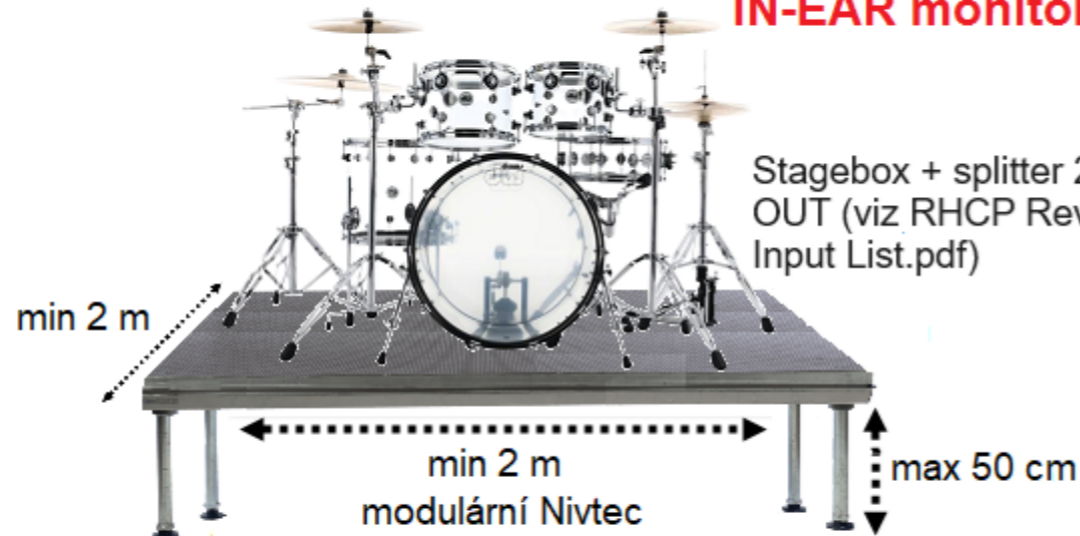

STAGEPLAN

220 V

XLR OUT (DI Box)

220 V
sampler (podklady: 1x jack mono OUT)
IN-EAR monitor

Stagebox + splitter 20x IN & OUT (viz RHCP Revival - Input List.pdf)

Kemper XLR OUT
Stereo left

SHURE SM57
Stereo right

mikrofon má vlastní

2. zpěv

IN-EAR monitor

mikrofon i stojan má zpěvák vlastní

1. zpěv (bez FX)

IN-EAR monitor

mikrofon má vlastní

3. zpěv